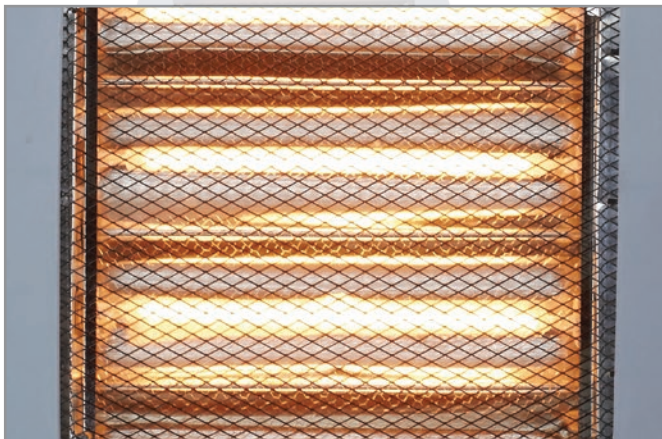

ישומים:

אידיאלי לשימוש בחדרי שינה, סלונים,
חדרי עבודה ועוד.