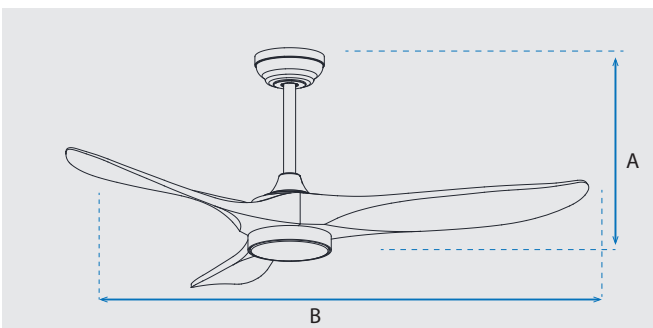

נתונים טכניים

כללי

סדרה	YORK
הפעלה באמצעות	שלט
מספר מהירויות	6
פונקציות מיוחדות	טיימר, מצב חורף (פעולה הפוכה של המאורר)
עוצמת רעש db	48
זרימת אוויר מ ³ /Min	208
מתאים לחדר בגודל	עד 30 מ"ר
סוג התקנה	באמצעות מוט בלבד (כלול)
שנות אחריות	10 שנים על המנוע, שנה על גוף המאורר

מנוע

סוג מנוע	DC Motor
סיבובי מנוע לדקה (max)	178
הספק מנוע בוואט (max)	40W

גוף

קוטר באינץ'	"52
קוטר בס"מ	132
סוג גוף תאורה	24W LED
דרגת אטימות	IP20 - שימוש פנימי
מספר להבים	3
חומר גלם להבים	ABS
צבע כנפיים	עץ
גימור גוף	שחור/לבן
אורך מוט (ס"מ)	12.5/25

שרטוט

מידות (ס"מ)

A. ממהתקרה עד קצה חיפוי התאורה	31/43.5
B. מקצה כנף לקצה כנף	132